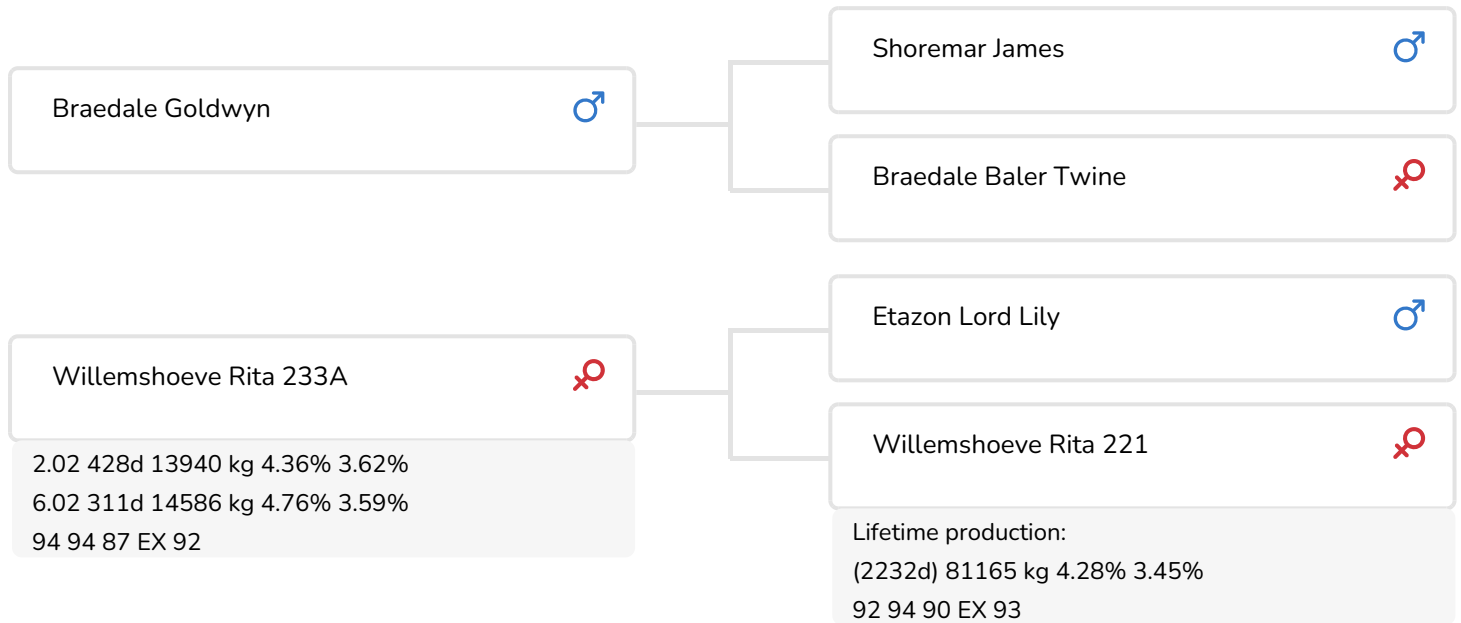

Alger Meekma

Breeder: Firma D. de Jong en Zoon, Buren

- + RITA's blueprint
- + Calving ease
- + From a super cow family
- + Balanced frames
- + Satisfied dairy farmers
- + Low cell counts
- + High protein

Cuperius 208 (s. Viking WH)
Owner: Mr. T. de Jonge, Westbeemster (NL)

BULL INFORMATION

Name	W.H. Viking	Date of birth	2005-12-16
Herdbook number	NL 425772959	Kappa Casein	AB
A.I.-code	36659	Beta Casein	A1/A2
aAa code	234165	Cow family	Rita
colour	ZB	Straw colour	Paars
Breed	100% HF		

Veronie 585 (VG 86) (s. Viking WH)
 Owner: Mts. Poppe, Zwolle

Udder (VG 88) of Veronie 585 (s. Viking WH)
 Owner: Mts. Poppe, Zwolle

BREEDING VALUES

NVI	INET	Lgv.
-161	-267	-443

PRODUCTIEVERERVING

% Rel	Daughters	Herds			
99	2404	858			
KG milk	% Fat	% Protein	KG fat	KG protein	Inet
-1108	0.06	0.08	-43	-32	-267