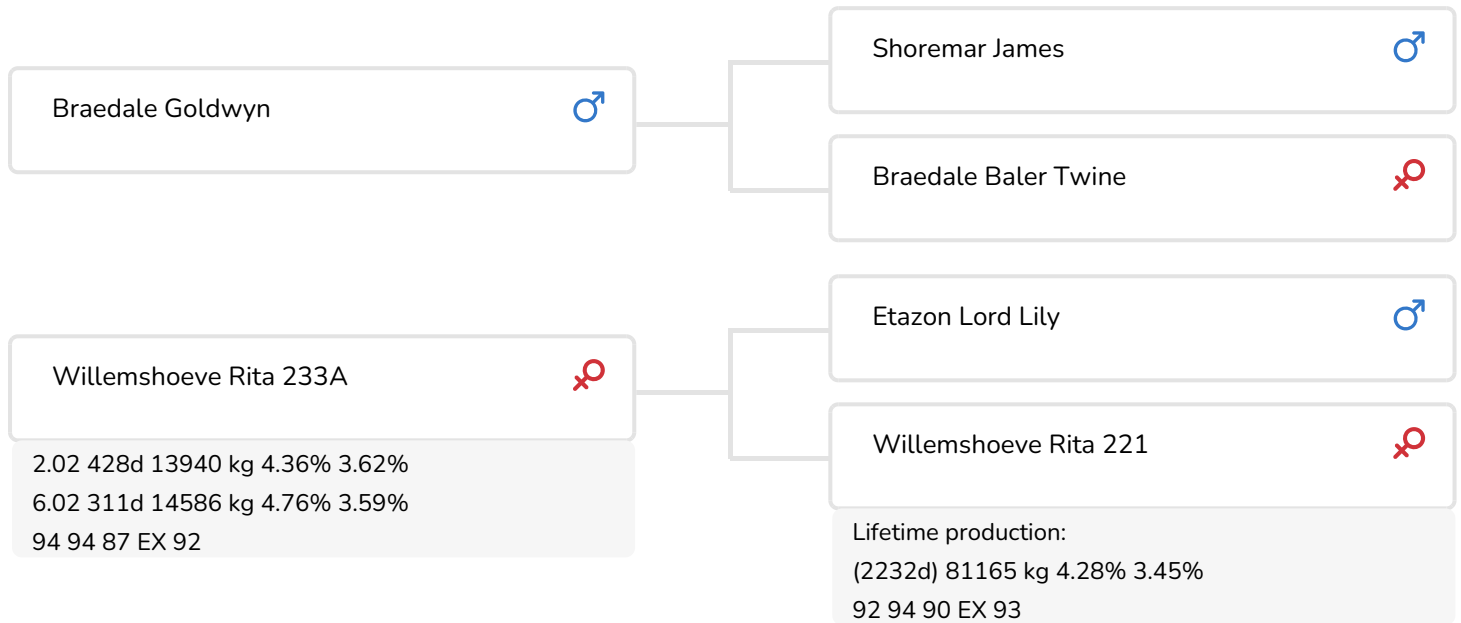

Alger Meekma

Breeder: Firma D. de Jong en Zoon, Buren

- + RITA's blueprint
- + Calving ease
- + From a super cow family
- + Balanced frames
- + Satisfied dairy farmers
- + Low cell counts
- + High protein

Cuperius 208 (s. Viking WH)
Owner: Mr. T. de Jonge, Westbeemster (NL)

BULL INFORMATION

Name	W.H. Viking	Date of birth	2005-12-16
Herdbook number	NL 425772959	Kappa Casein	AB
A.l.-code	36659	Beta Casein	A1/A2
aAa code	234165	Cow family	Rita
colour	ZB	Straw colour	Paars
Breed	100% HF		

Veronie 585 (VG 86) (s. Viking WH)
 Owner: Mts. Poppe, Zwolle

Udder (VG 88) of Veronie 585 (s. Viking WH)
 Owner: Mts. Poppe, Zwolle

BREEDING VALUES

NVI	INET	Lgv.
-130	-231	-405

PRODUCTIEVERERVING

% Rel	Daughters	Herds			
99	2391	857			
KG milk	% Fat	% Protein	KG fat	KG protein	Inet
-1043	0.09	0.11	-37	-28	-231