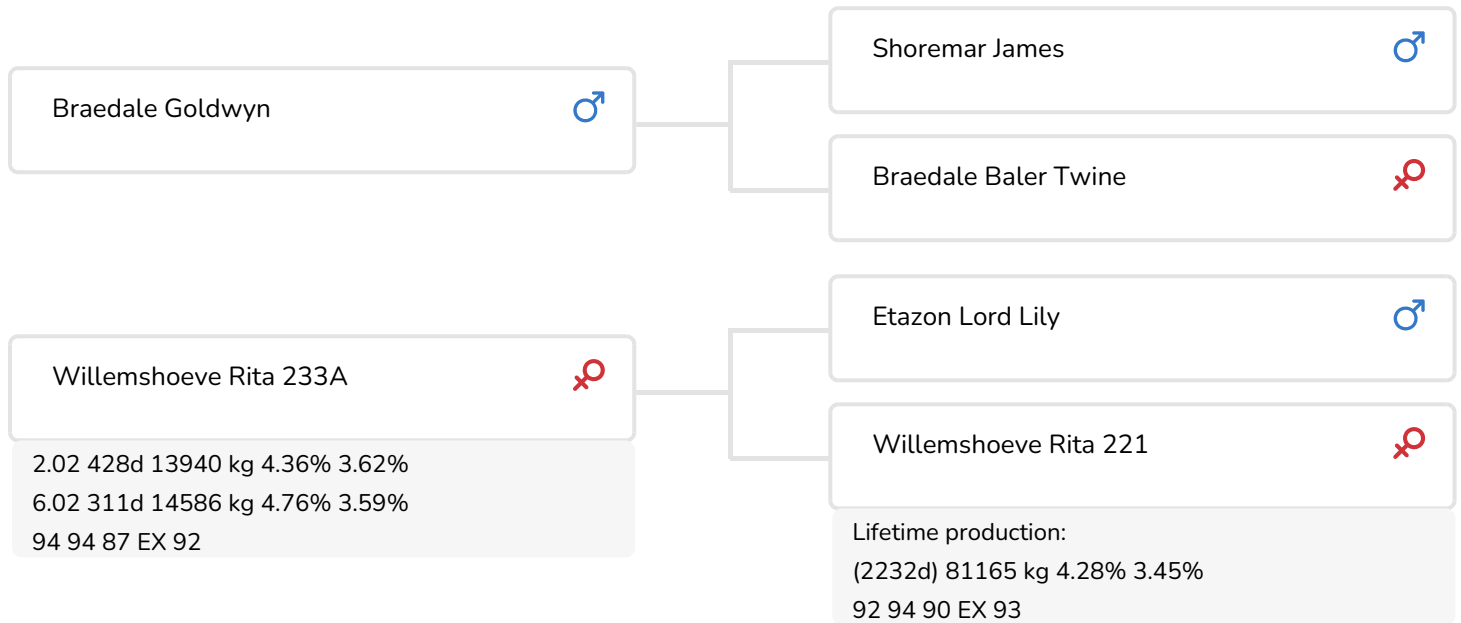

Alger Meekma

Breeder: Firma D. de Jong en Zoon, Buren

- + RITA's blueprint
- + Calving ease
- + From a super cow family
- + Balanced frames
- + Satisfied dairy farmers
- + Low cell counts
- + High protein

Cuperius 208 (s. Viking WH)
Owner: Mr. T. de Jonge, Westbeemster (NL)

BULL INFORMATION

Name	W.H. Viking	Date of birth	2005-12-16
Herdbook number	NL 425772959	Kappa Casein	AB
A.l.-code	36659	Beta Casein	A1/A2
aAa code	234165	Cow family	Rita
colour	ZB	Straw colour	Paars
Breed	100% HF		

Veronie 585 (VG 86) (s. Viking WH)
 Owner: Mts. Poppe, Zwolle

Udder (VG 88) of Veronie 585 (s. Viking WH)
 Owner: Mts. Poppe, Zwolle

BREEDING VALUES

NVI	INET	Lgv.
-188	-316	-519

PRODUCTIEVERERVING

% Rel	Daughters	Herds			
99	2418	863			
KG milk	% Fat	% Protein	KG fat	KG protein	Inet
-1229	0.02	0.06	-51	-38	-316