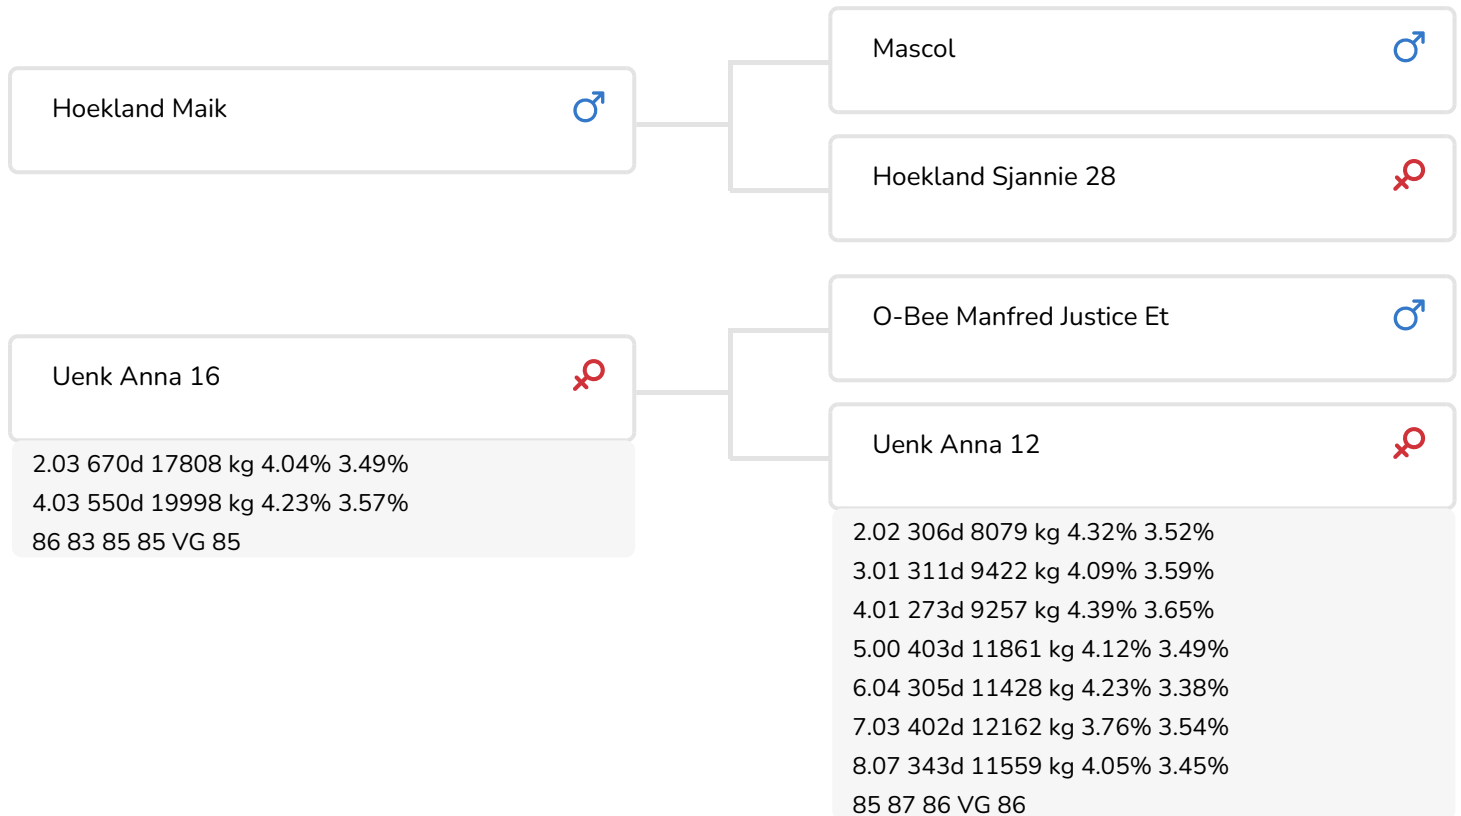

Alger Meekma

Breeder: Mts. Langeler-Hiemstra, Oldelamer

- + Calving ease bull
- + High longevity
- + Late maturing cows
- + Super udder health
- + Good udders
- + Red factor

Grashoek Rita 74 (s. Mexx)

Owner: Fok- en melkveebedrijf K.I. SAMEN, Grashoek (NL)

BULL INFORMATION

Name	Uenk Mexx	Date of birth	2013-11-04
Herdbook number	NL 840511931	Gestation length	283
A.l.-code	36992	Kappa Casein	AB
aAa code	345612	Beta Casein	A1/A1
colour	ZB	Cow family	Anna
Breed	100% HF	Straw colour	Geel

Grashoek Sneeker 308 (s. Mexx)
Owner: Melkveebedrijf Grashoek b.v., Grashoek (NL)

Uenk Anna 191 (full sister of Mexx)
Owner: Mts. Langeler-Hiemstra, Oldelamer (NL)

BREEDING VALUES

NVI	INET	Lgv.
-23	-252	540