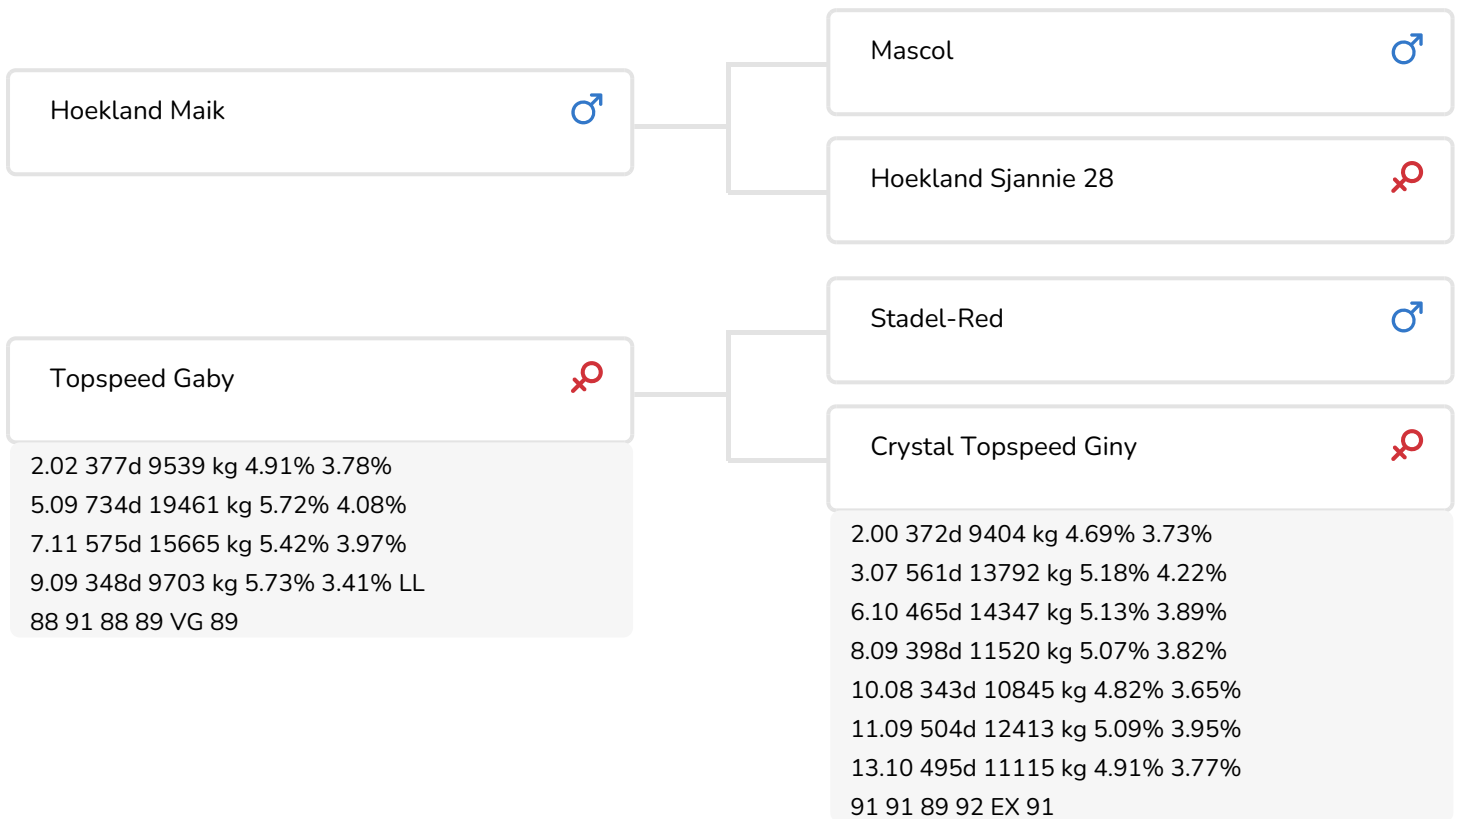

Breeder: Veeteeltbedrijf Wigboldus

- + Red factor
- + High components
- + All-round conformation
- + Very good longevity
- + aAa code 561

Ieke 145 (s. Samoa rf)  
Owner: H.J. van de Riet, Markelo (NL)

## BULL INFORMATION

Name	Topspeed Samoa	Date of birth	2014-03-29
Herdbook number	NL 887310382	Gestation length	281
A.l.-code	361006	Kappa Casein	AA
PFW code	A	Beta Casein	A1/A2
aAa code	561423	Cow family	Giny
colour	ZB	Straw colour	Turquoise *
Breed	100% HF		