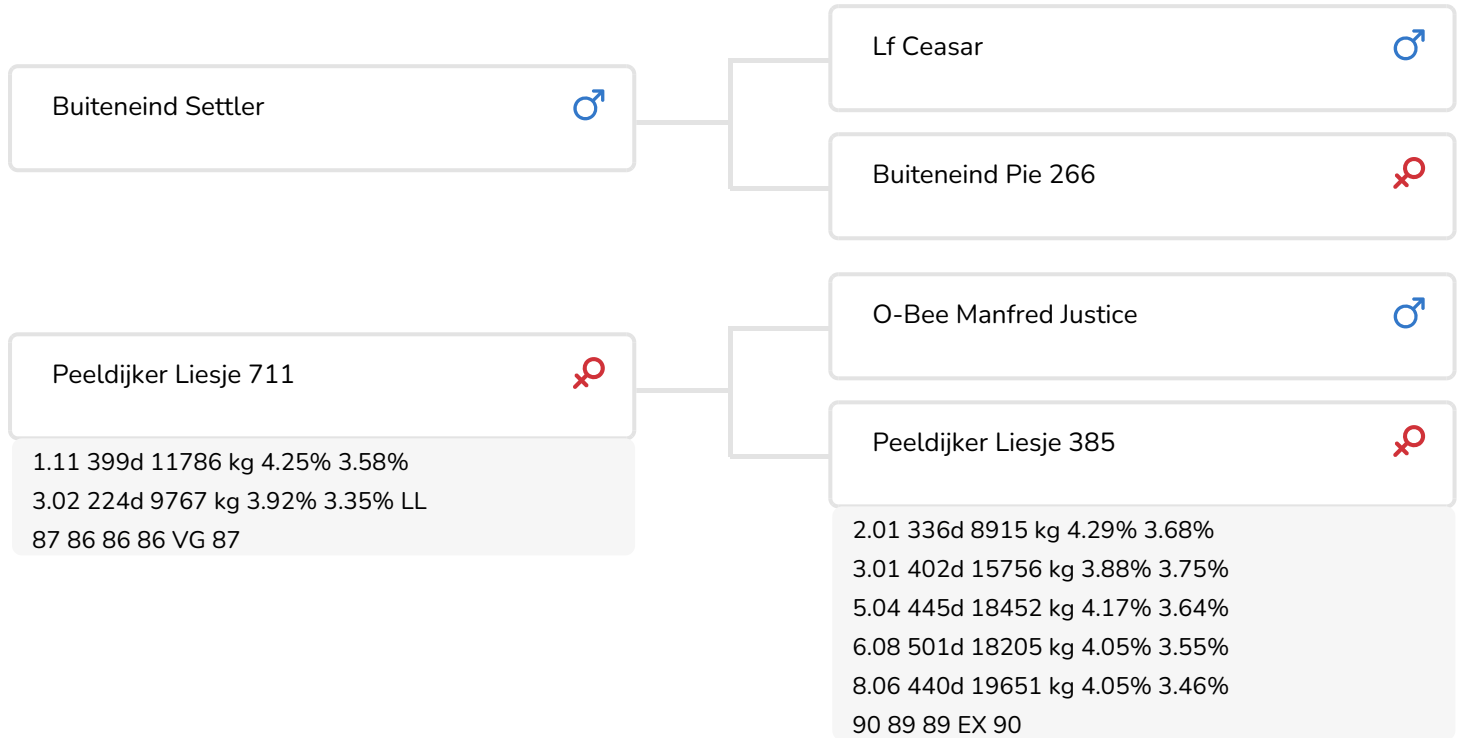

- + Outstanding pedigree
- + High productions
- + Good SCS
- + All round conformation
- + aAa 432561

Grashoek Bontje 316 (s. Yes Man)  
Owner: Melkveebedrijf Grashoek b.v., Grashoek (NL)

## BULL INFORMATION

Name	Peeldijker Yes Man	Date of birth	2008-06-07
Herdbook number	NL 489876392	Gestation length	273
A.l.-code	36753	Kappa Casein	AB
aAa code	432561	Beta Casein	A1/A2
colour	ZB	Cow family	Liesje
Breed	100% HF	Straw colour	Geel

Peeldijker Liesje 385 (EX 90)  
 (granddam of Yes Man)