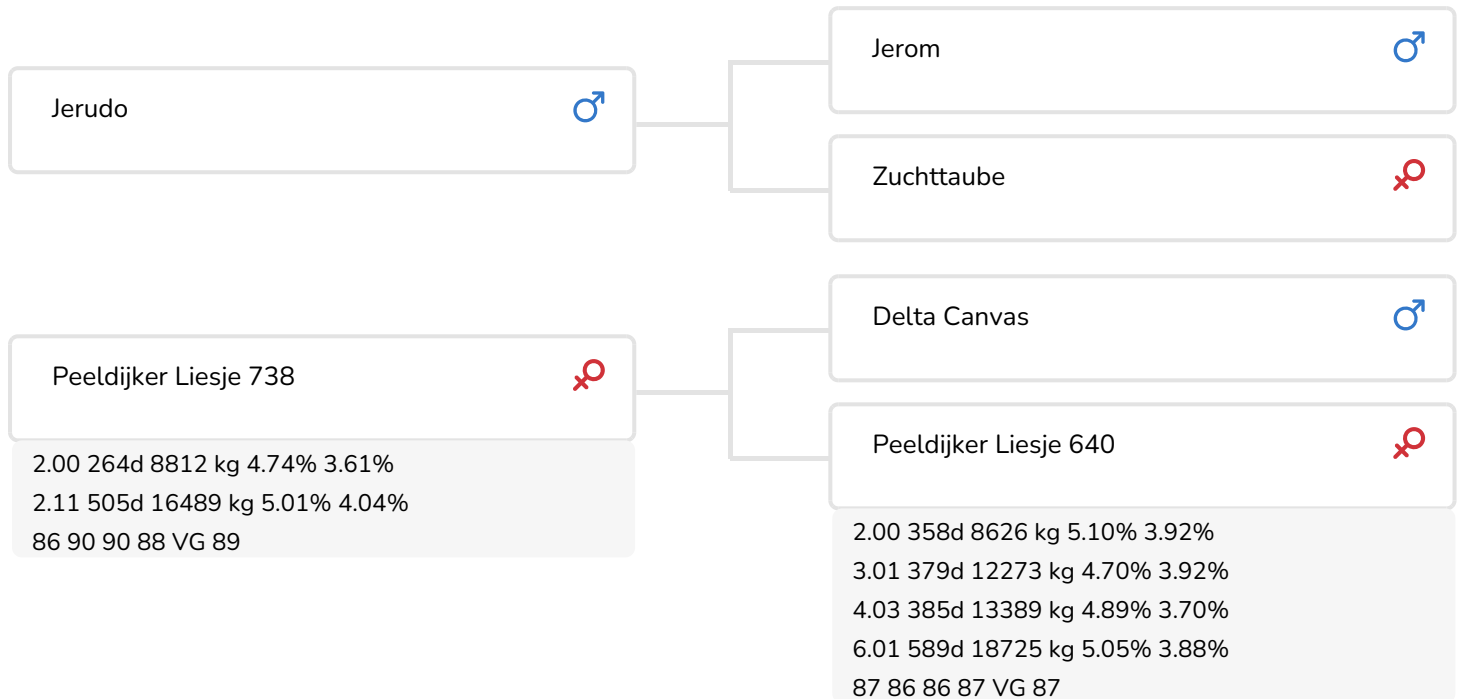

Alger Meekma

Breeder: Dhr. J.J.F. Priems, De Mortel

Alger Meekma

De Kroon De Jong 184 (s. Outlaw)
Owner: Mr. C. Krooneman, 't Harde (NL)

BULL INFORMATION

Name	Peeldijker Outlaw	Date of birth	2010-07-30
Herdbook number	NL 532478861	Gestation length	282
A.l.-code	36837	Kappa Casein	AA
aAa code	516432	Beta Casein	A2/A2
colour	RB	Cow family	Liesje
Breed	100% HF	Straw colour	Beige

Cato 36 (s. Outlaw)
Owner: Mr. F. Ordelman, Gelselaar (NL)

Cato 36 (s. Outlaw)
Owner: Mr. F. Ordelman, Gelselaar (NL)

BREEDING VALUES

NVI	INET	Lgv.
-129	-52	-375

PRODUCTIEVERERVING

% Rel	Daughters	Herds			
99	3976	1201			
KG milk	% Fat	% Protein	KG fat	KG protein	Inet
119	-0.1	-0.17	-3	-10	-52