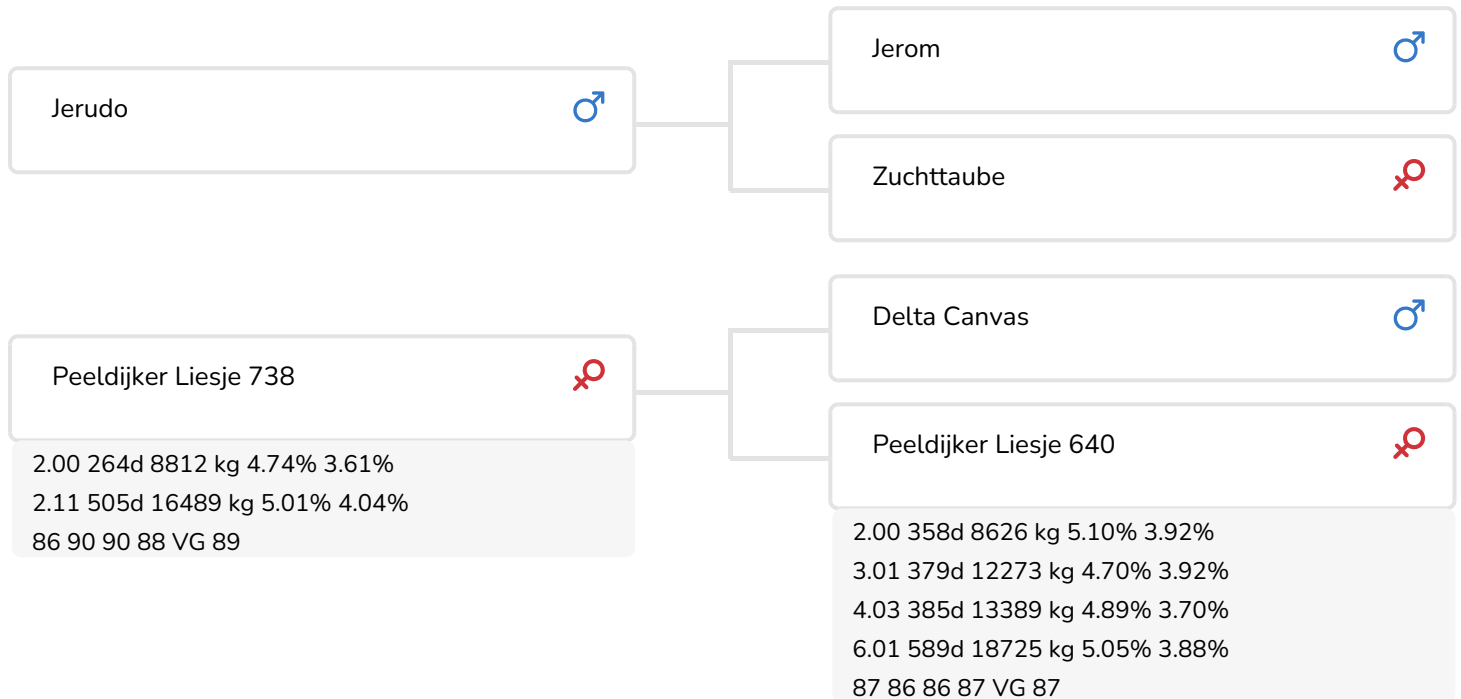

Alger Meekma

Breeder: Dhr. J.J.F. Priems, De Mortel

Alger Meekma

De Kroon De Jong 184 (s. Outlaw)
Owner: Mr. C. Krooneman, 't Harde (NL)

BULL INFORMATION

Name	Peeldijker Outlaw	Date of birth	2010-07-30
Herdbook number	NL 532478861	Gestation length	282
A.l.-code	36837	Kappa Casein	AA
aAa code	516432	Beta Casein	A2/A2
colour	RB	Cow family	Liesje
Breed	100% HF	Straw colour	Beige

Cato 36 (s. Outlaw)
Owner: Mr. F. Ordelman, Gelselaar (NL)

Cato 36 (s. Outlaw)
Owner: Mr. F. Ordelman, Gelselaar (NL)

BREEDING VALUES

NVI	INET	Lgv.
-159	-96	-417

PRODUCTIEVERERVING

% Rel	Daughters	Herds			
99	4057	1214			
KG milk	% Fat	% Protein	KG fat	KG protein	Inet
39	-0.12	-0.2	-9	-16	-96