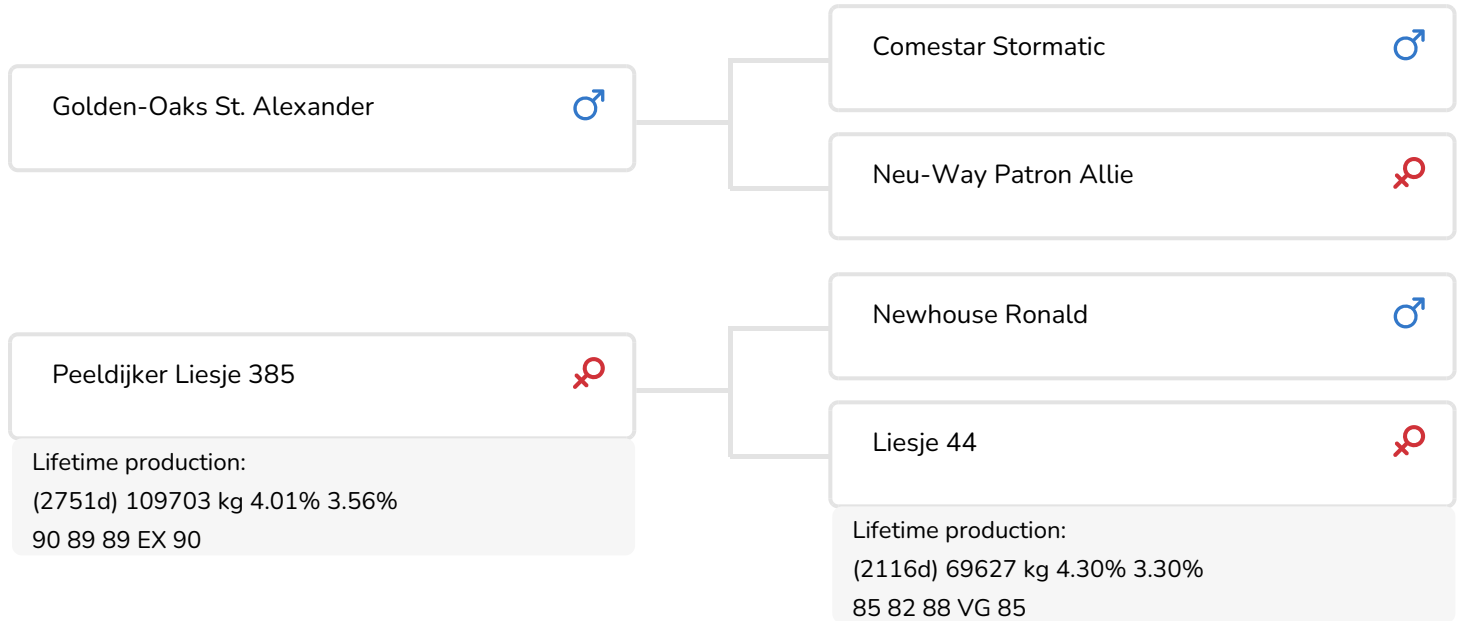

Breeder: Dhr. J.J.F. Priems, De Mortel

- + Alexander x Ronald x Tops x Alpenrex x Triple
- + From the well-known Peeldijker Liesje family
- + Low SCS
- + Strong udders
- + Very good feet & legs
- + aAa 153

Peeldijker Liesje 385 (EX 90)
(dam of Black Pearl)

BULL INFORMATION

Name	Peeldijker Black Pearl	Date of birth	2009-10-08
Herdbook number	NL 528277115	Kappa Casein	AB
A.I.-code	36810	Beta Casein	A1/A2
aAa code	153	Cow family	Liesje
colour	ZB	Straw colour	Red
Breed	100% HF		