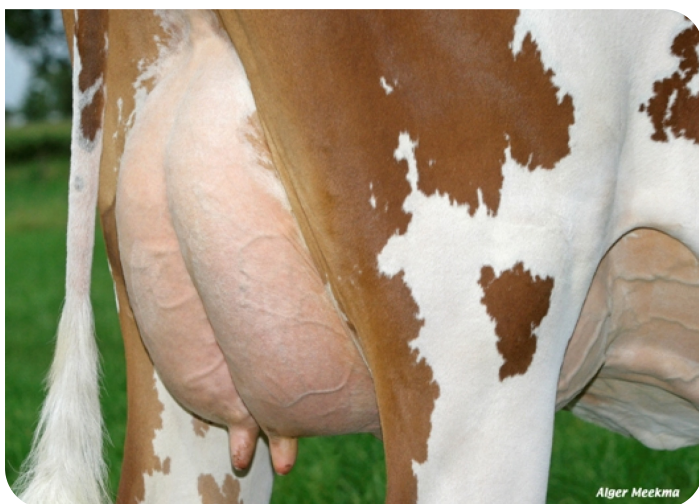

Udder of Jans 126 (s. Kojack)
Owner: Mts. P.J. en F. van der Aa, Beek en Donk (NL)