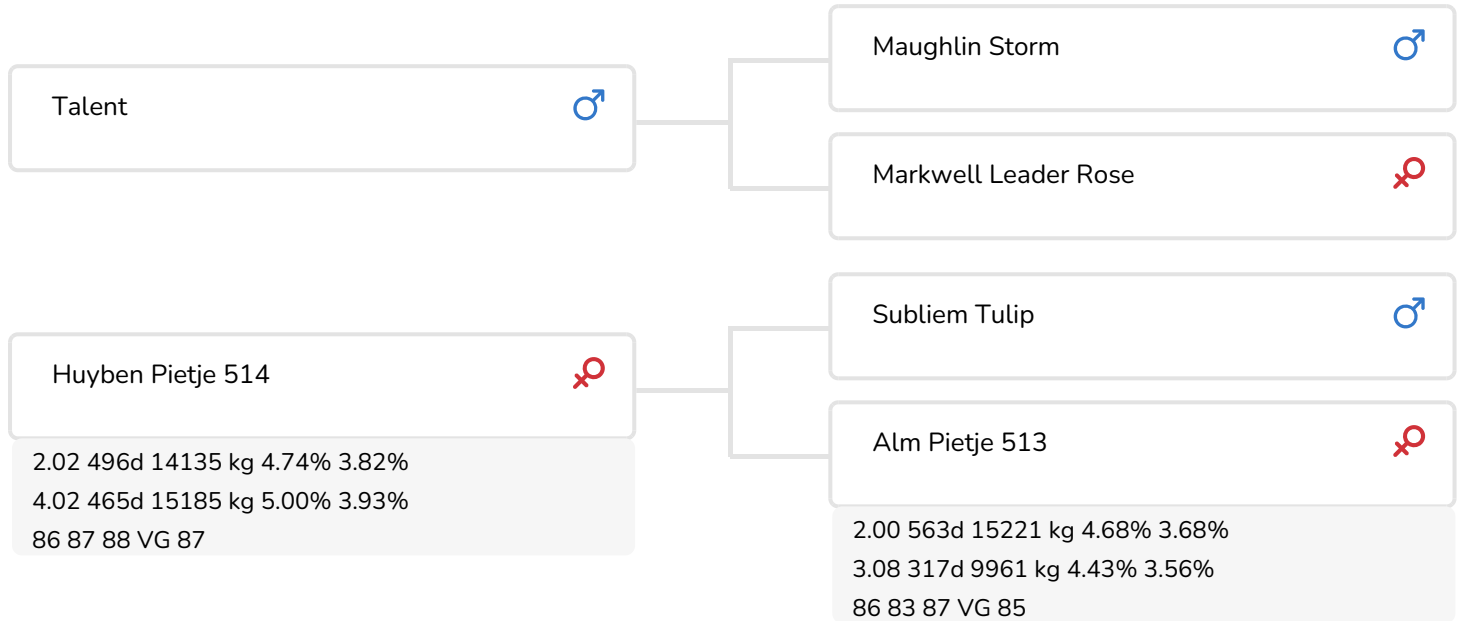

BULL INFORMATION

Name	Huybens Red Tumult	Date of birth	2005-04-12
Herdbook number	NL 386465554	Gestation length	279
A.l.-code	36641	Kappa Casein	AB
aAa code	165243	Beta Casein	A2/A2
colour	RB	Cow family	Pietje
Breed	100% HF	Straw colour	Transparant

Annie 40 (s. Tumult)
Owner: Melkveehouderij Van Zeelst v.o.f., Hedel (NL)