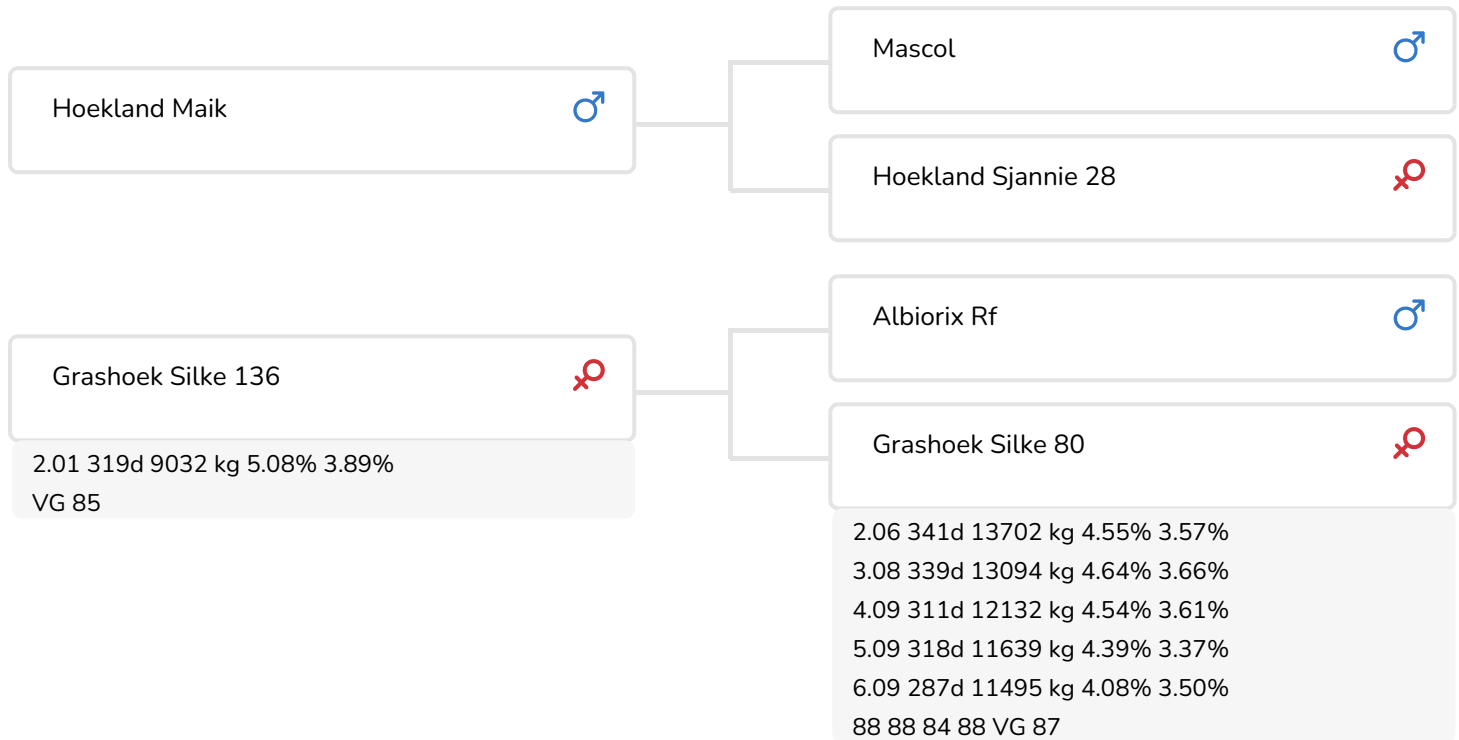

*Alger Meekma*

Breeder: Fok- en melkveebedrijf K.I. Samen B.V., Grashoek

*Alger Meekma*

Grashoek Silke 200 (VG 85) (s. Moneymaker rf)  
Owner: Melkveebedrijf Grashoek b.v., Grashoek (NL)

## BULL INFORMATION

Name	Grashoek Moneymaker	Date of birth	2013-04-22
Herdbook number	NL 641090301	Gestation length	274
A.l.-code	36952	Kappa Casein	AA
aAa code	165423	Beta Casein	A1/A2
colour	ZB	Cow family	Silke
Breed	100% HF	Straw colour	Groen

Grashoek Silke 200 (VG 85) (s. Moneymaker rf)  
Owner: Melkveebedrijf Grashoek b.v., Grashoek (NL)

Grashoek Silke 136 (VG 85)  
(dam of Moneymaker rf)