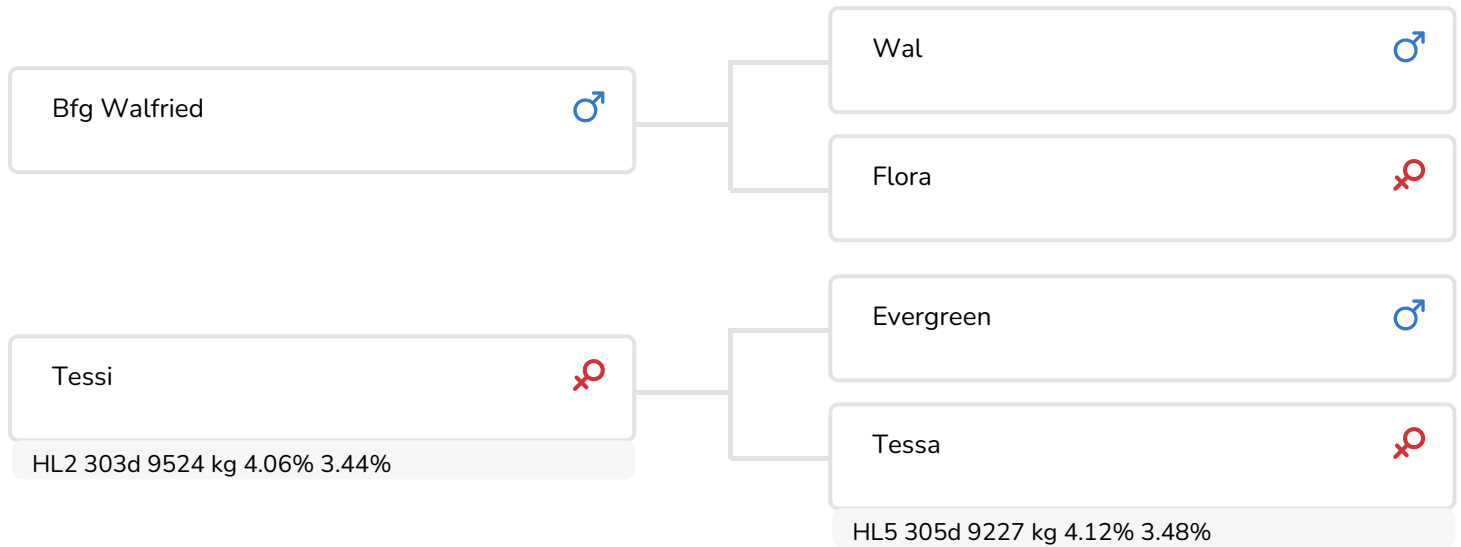

## BULL INFORMATION

Name	E.G.Wolzer	Date of birth	2018-02-13
Herdbook number	DE 0952964332	Kappa Casein	
A.I.-code	821307	Beta Casein	A2/A2
aAa code	561	Cow family	Tessi
colour	RB	Straw colour	Wit
Breed	100% Fleckvieh		