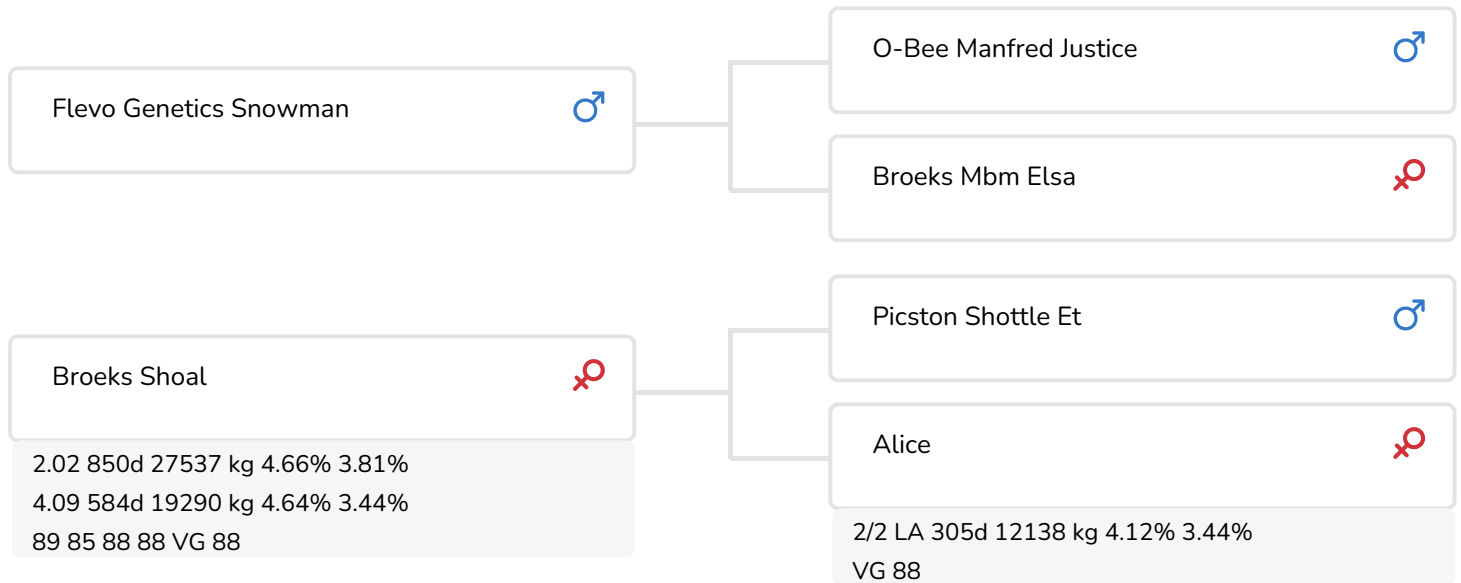

Alger Meekma

Breeder: Dhr. H. Broekhuis, Albergen

- + Easy calving bull
- + Plenty of milk
- + Excellent udders
- + Low somatic cell count

Alger Meekma

Jeltje 544 (s. Snow Wave)  
Owner: De Jong Dairy, Boijl (NL)

## BULL INFORMATION

Name	Broeks Snow Wave	Date of birth	2011-09-21
Herdbook number	NL 492204847	Kappa Casein	BE
A.I.-code	36896	Beta Casein	A1/A1
aAa code	342165	Cow family	Broeks Shoal
colour	ZB	Straw colour	Turquoise *
Breed	100% HF		

Klara 139 (s. Snow Wave)  
Owner: Vreba Melkvee B.V., Vredepeel (NL)

Klara 139 (s. Snow Wave)  
Owner: Vreba Melkvee B.V., Vredepeel (NL)