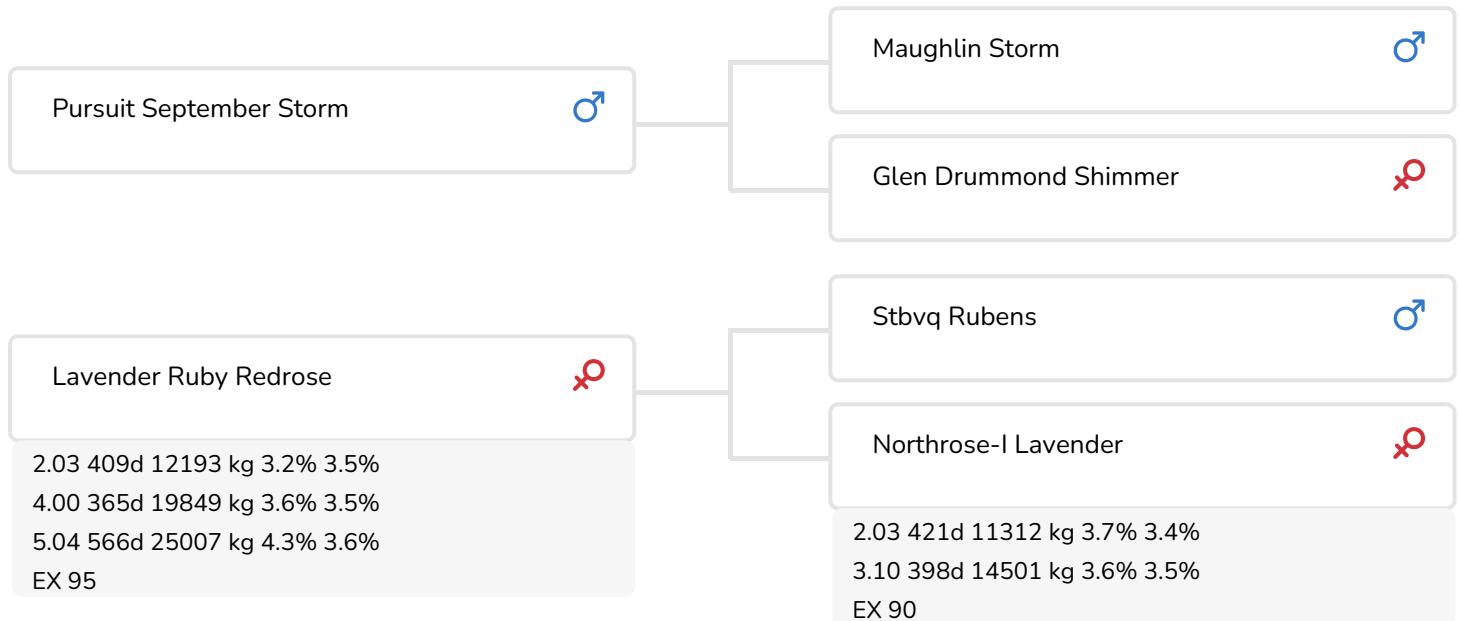

Lavender Ruby Redrose (EX 95)
(dam of Red Rock)

BULL INFORMATION

Name	Bovigen-SF Red Rock	Date of birth	2005-08-02
Herdbook number	DE 1402760910	Kappa Casein	AA
A.l.-code	764157	Beta Casein	A1/A2
aAa code	261435	Cow family	Blackrose
colour	RB	Straw colour	Transparant
Breed	100% HF		

RED ROCK

BREEDING VALUES

NVI	INET	Lgv.
-211	-214	-607

PRODUCTIEVERERVING

% Rel	Daughters	Herds			
97	241	101			
KG milk	% Fat	% Protein	KG fat	KG protein	Inet
-398	0.08	-0.33	-11	-42	-214

FUNCTIONAL TRAITS