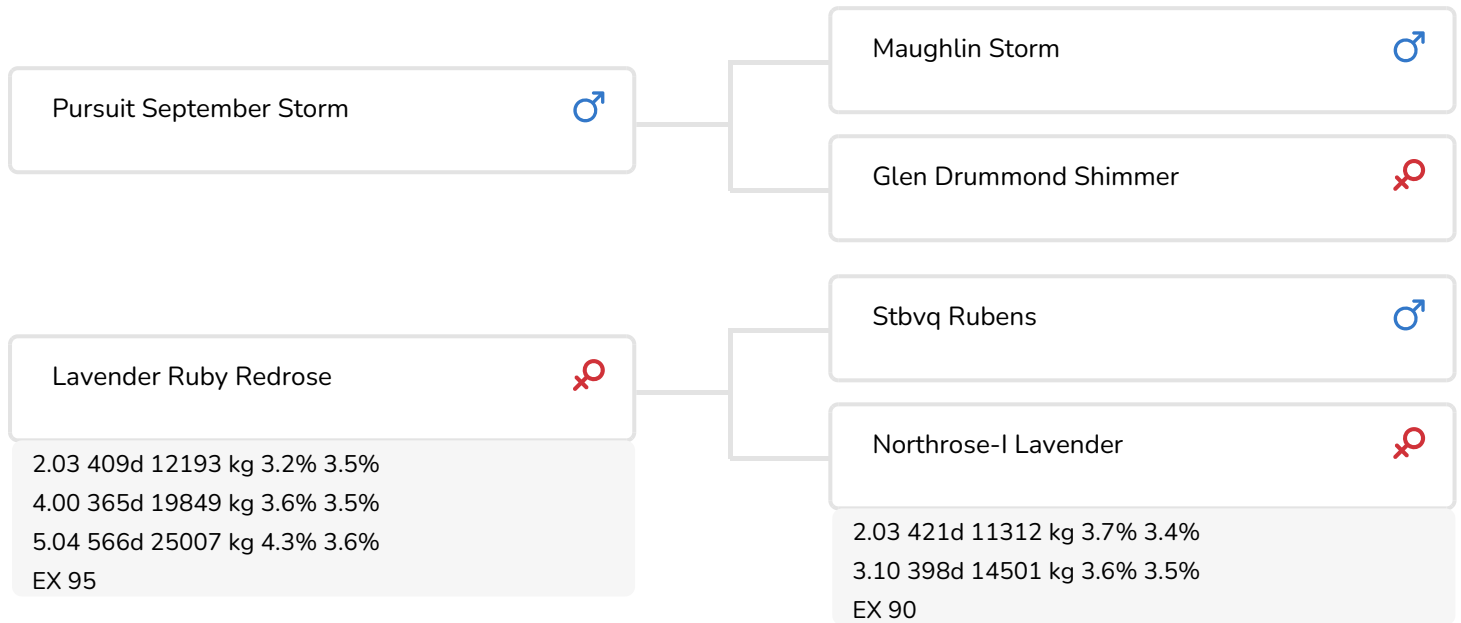

Lavender Ruby Redrose (EX 95)
(dam of Red Rock)

BULL INFORMATION

Name	Bovigen-SF Red Rock	Date of birth	2005-08-02
Herdbook number	DE 1402760910	Kappa Casein	AA
A.l.-code	764157	Beta Casein	A1/A2
aAa code	261435	Cow family	Blackrose
colour	RB	Straw colour	Transparant
Breed	100% HF		

RED ROCK

BREEDING VALUES

NVI	INET	Lgv.
-245	-269	-629

PRODUCTIEVERERVING

% Rel	Daughters	Herds			
97	241	101			
KG milk	% Fat	% Protein	KG fat	KG protein	Inet
-542	0.04	-0.33	-21	-48	-269

FUNCTIONAL TRAITS